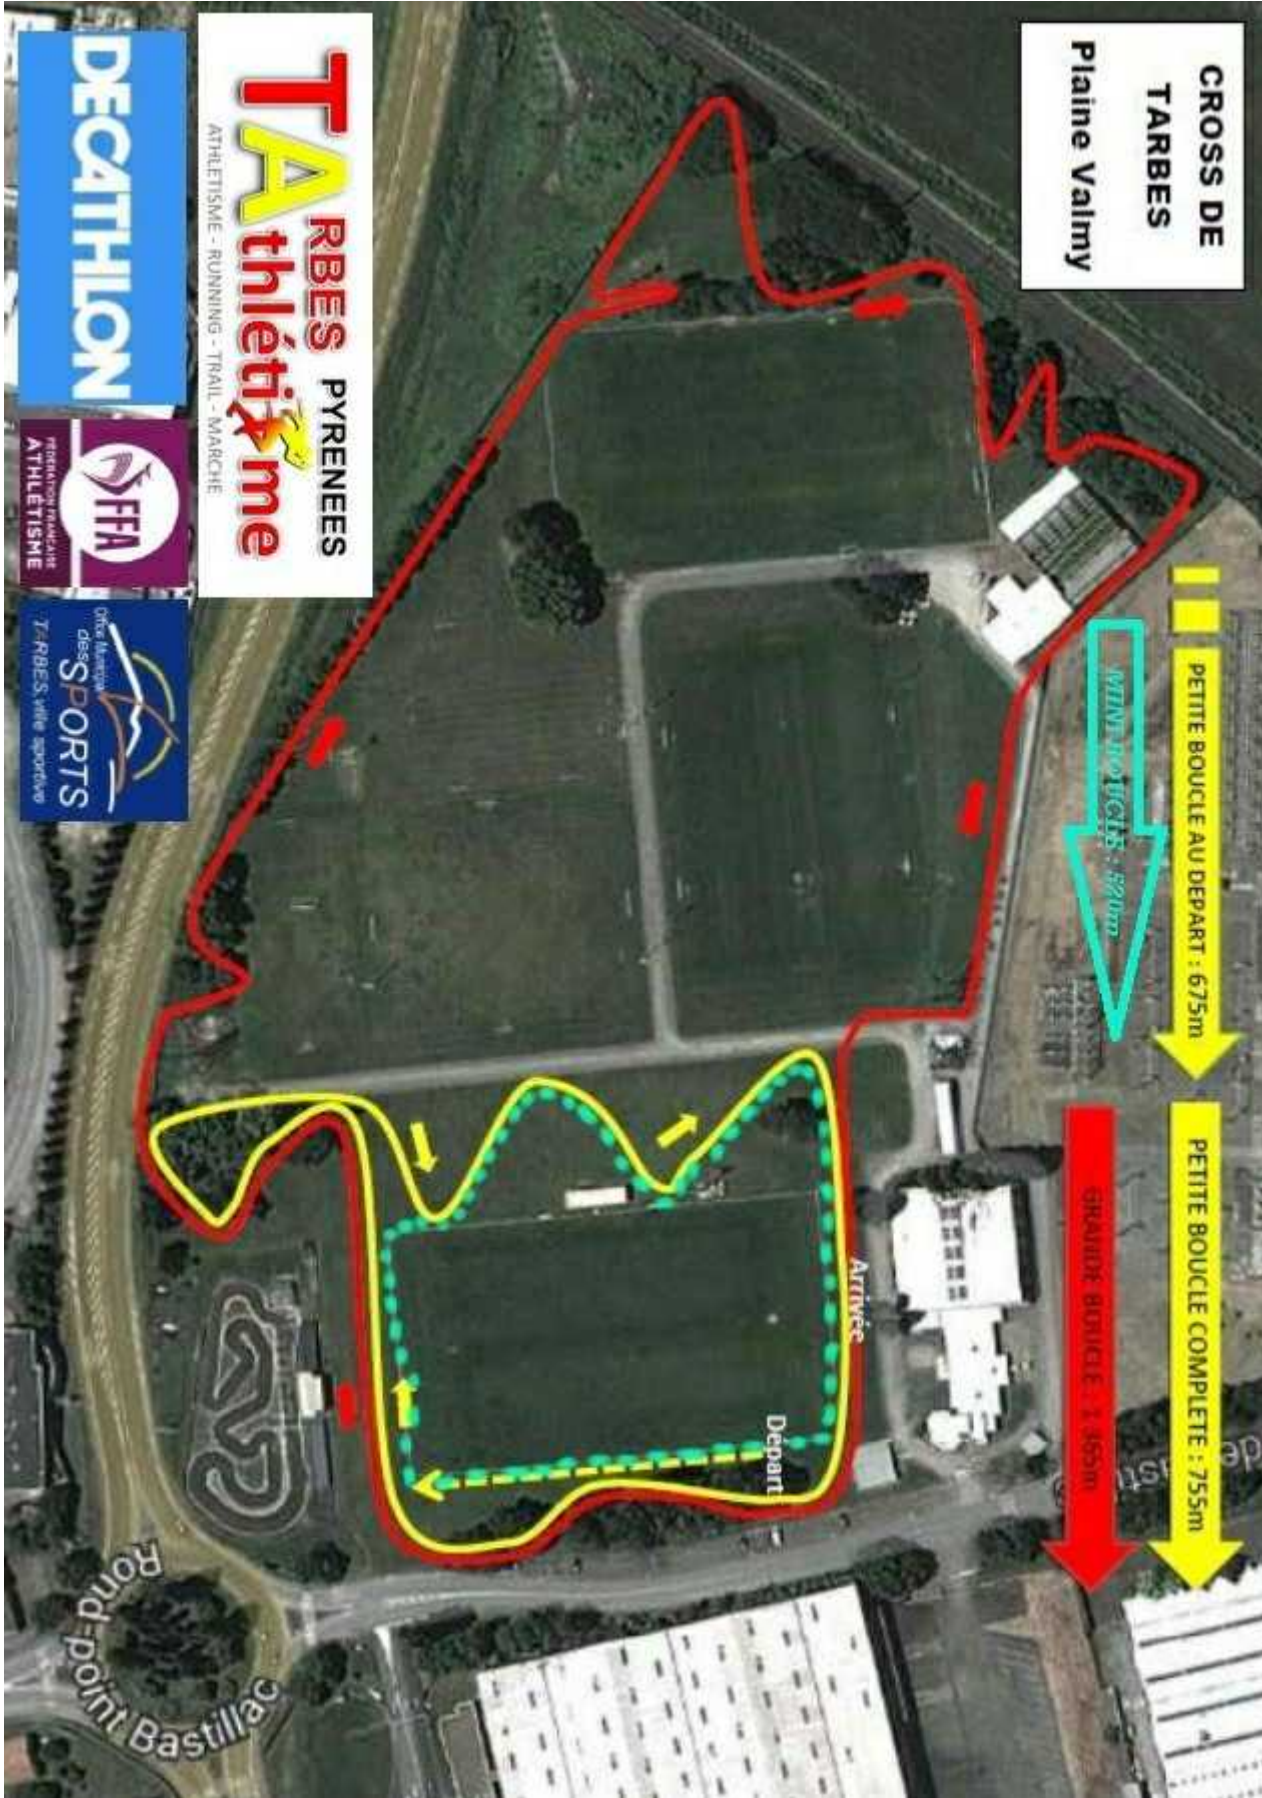

| 13 JANVIER 2018 |

CROSS DE TARBES

CHAMPIONNAT DÉPARTEMENTAL DE CROSS LONG

Cross de la ville de Tarbes
Championnat Départemental de cross long
 Samedi 13 janvier 2018
 Plaine de jeux ouest – René VALMY – Zone Bastillac

Petite boucle au départ : 675 m | Petite boucle complète : 755 m* | Grande boucle : 1365 m*

13h00 : mise en place du secrétariat

HORAIRE	CATEGORIE	DISTANCE	NOMBRE DE BOUCLES
13h45	BEF	2185	3 petites boucles
14h00	BEM		
14h15	MIF	2795	2 petites boucles + 1 grande boucle
14h35	MIM		
14h55	CAF	3405	1 petite + 2 grandes boucles
	JUF	4770	1 petite + 3 grandes boucles
	ES,SE, MAF	6135	1 petite + 4 grandes boucles
15h35	CAM	4160	2 petites + 2 grandes boucles
	JUM	5525	2 petites + 3 grandes boucles
	ES, SE, MAM	8255	2 petites + 5 grandes boucles
16h25	POF	1430	2 petites boucles
16h40	POM	1430	2 petites boucles
16h55	Relais EAF	520	1 mini boucle
17h05	Relais EAM	520	1 mini boucle
17h15	FIN DES EPREUVES		

> **Les relais Eveil Athlétique** partiront de la ligne de départ, où se fera le passage de relais. La **mini boucle** fait le tour du terrain de foot, avec les petites rampes, soit **520m**. Le dernier relayeur termine sur la ligne d'arrivée (60m de moins que les autres).

**CROSS DE
TARBES**
Plaine Valmy

MINI BOUCLES : 5200m

PETITE BOUCLE AU DEPART : 675m

PETITE BOUCLE COMPLETE : 755m

GRAND BOUCLE : 1355m

Depart

Arrivée

Rond-point Bastillac